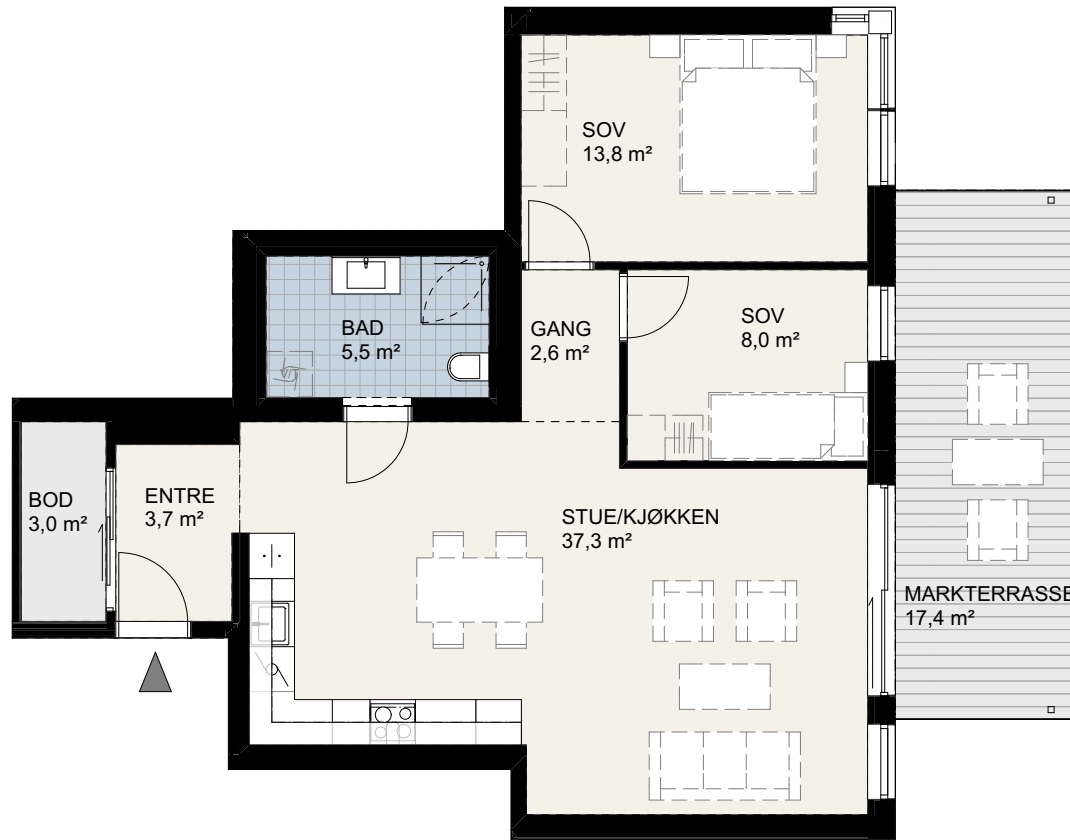

LEILIGHET :
DE102

Etasje: 1

BRA: 79,6 m²

P-rom: 76,6 m²

3-roms

2 soverom

Markterrasse: 17,4 m²

1:100