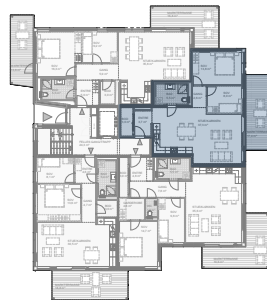

LEILIGHET :
DE102

Etasje: 1

BRA: 79,6 m²

P-rom: 76,6 m²

3-roms

2 soverom

Markterrasse: 17,4 m²

1:100