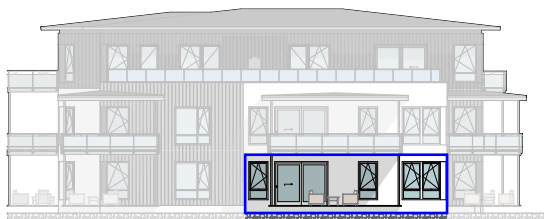

LEILIGHET :
DE102

Etasje: 1

BRA: 79,6 m²

P-rom: 76,6 m²

3-roms

2 soverom

Markterrasse: 17,4 m²

1:100